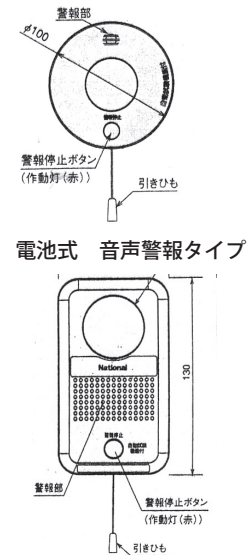

詳しくは、ミスタービルドのホームページをご覧ください。<http://www.rrr.gr.jp/build/>

新発売!

住宅火災警報機

「けむり当番・ねつ当番」

パナソニック製のご紹介

この時期空気が乾燥し火災が起こりやすくなっています。

今、新築住宅には取付けが義務となりました火災警報器。

既存の住宅にも「生命・財産」の守り手として価格もお手ごろですので、ご検討はいかがでしょうか？

機種は「けむり感知式・ねつ感知式・音声警報タイプ」が有り、(電池式10年・音声タイプ5年)電気工事不要と(100Vタイプ)があります。

詳細は、ミスタービルド岡山までお問合せ下さい。電話086・2332・0101

けむり当番・ねつ当番

S素敵なお店見つけたS

今回ご紹介するのは、エキゾチックな店バリ輸入雑貨・家具

ISLAND FACTORY

(アイランド ファクトリー)

赤磐市よりネオポリスへ通じる広い道路沿いに在ります。中に入ると軽快なポップ・マーリーのレゲエの音楽。また、このリズムにピッタリの南国バリの香りいっぱいエキゾチック素敵なグッズが並んでいます。